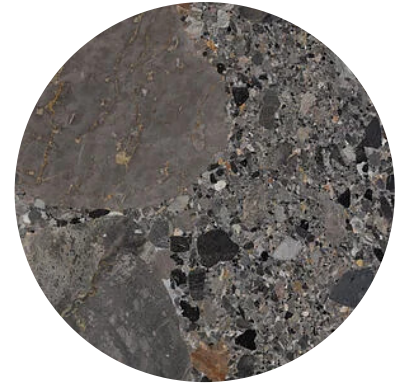

# MARBRE PIERRE GRIS

**Catégorie:**

**Finitions**

poli, mat, bouchardé, Flammé, brossé

\* Le poids indiqué peut varier de +/- 5%  
à cause du poids spécifique différent des  
diverses catégories de produit.

Le rendu des images sur vidéo ou en imprimé est indicatif. La tranche simule la pierre naturelle, certaines différences sont donc possibles dans le produit final.